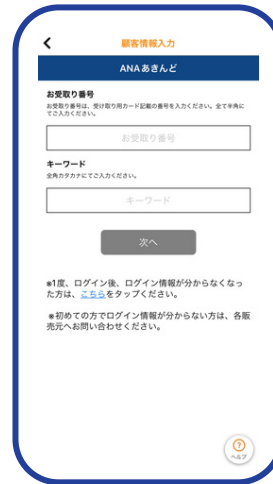

ANAに乗って、おいでませ ふくの国、山口へ！キャンペーン

OMIYAge-gift お受け取りから利用まで

はじめに

受け取りカードの下記にあるQRコードから、アプリをダウンロードして下さい。

※スマホから直接アプリをダウンロードする場合は、eチケットアプリで検索してください。

※機種により、販売元の選択画面が表示される場合があります。表示された場合は、下にスクロールいただき、「ANAあきんど」を選択ください。

STEP1

カードにある、お受け取り番号とキーワードを入力してください。

STEP2

当キャンペーンは、
1セット2枚
2,000円分です。
※1枚1,000円分

ご利用可能なクーポンが発行されます。

STEP3

ご利用可能な施設が一覧で表示されます。

STEP4