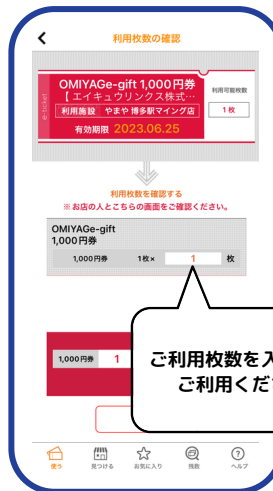

STEP1

カードにある、お受け取り番号とキーワードを入力してください。

STEP2

当キャンペーンは、
1セット2枚
2,000円分です。
※1枚1,000円分

ご利用可能なクーポンが発行されます。

STEP3

ご利用可能な施設が一覧で表示されます。

STEP4

ご利用枚数を入力の上、ご利用ください。

ご利用枚数の入力をしてください。

STEP5

各施設に設置済みのQRコードを読み取りお支払いください。

STEP6

お店の方に利用完了画面をお見せください。