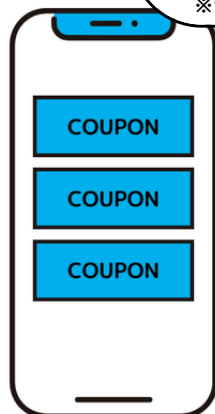

OMIYAGe-gift お受け取りから利用まで

はじめに

上記、QRコードよりアプリをダウンロードください。

※スマホから直接アプリをダウンロードする場合は、eチケットアプリで検索してください。

※機種により、販売元の選択画面が表示される場合があります。表示された場合は、下にスクロールいただき、「ANAあきんど」を選択ください。

注意事項

- ・ 差額は現金でお支払いいただけます。
- ・ 現金とのお引換および釣銭のお支払いはできません。
- ・ 転売・払戻し・換金はできません。
- ・ 1店舗でお持ちの金額分すべてご利用いただくことも可能です。

当キャンペーンは、
1セット2枚
2,000円分です。
※1枚1,000円分

STEP 3

使いたいお店をお選びください。

STEP 4

お店のQRコードを
読み込みご利用下さい。