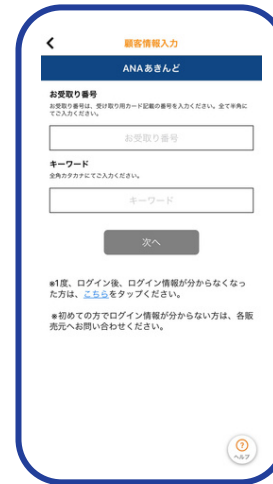

STEP1

カードにある、お受け取り番号とキーワードを入力してください。