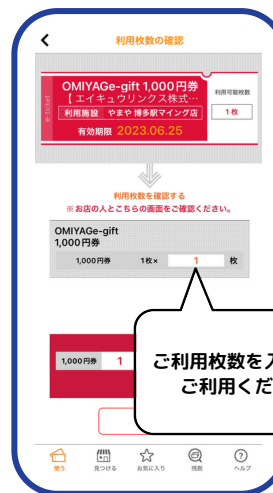

新潟空港お出かけ大作戦 キャンペーン

 OMIYAGe-gift お受け取りから利用まで

はじめに

受け取りカードの下記にあるQRコードから、アプリをダウンロードして下さい。

※スマホから直接アプリをダウンロードする場合は、eチケットアプリで検索してください。

※機種により、販売元の選択画面が表示される場合があります。表示された場合は、下にスクロールいただき、「ANAあきんど」を選択ください。

注意事項

- ・ 差額は現金でお支払いいただけます。
- ・ 現金とのお引換および釣銭のお支払いはできません。
- ・ 転売・払戻し・換金はできません。
- ・ 1店舗でお持ちの金額分すべてご利用いただくことも可能です。

お問い合わせ

 092-406-8807

 <http://aqlk.co.jp>

発行元：エイキューリンクス株式会社
住所：〒814-0002福岡市早良区西新1-9-2F
平日：10：00～17：00/土・日・祝日休み

STEP1

カードにある、お受け取り番号とキーワードを入力してください。

STEP2

ご利用可能なクーポンが発行されます。

STEP3

ご利用可能な施設が一覧で表示されます。

STEP4

ご利用枚数の入力をしてください。

STEP5

各施設に設置済みのQRコードを読み取りお支払いください。

STEP6

お店の方に利用完了画面をお見せください。