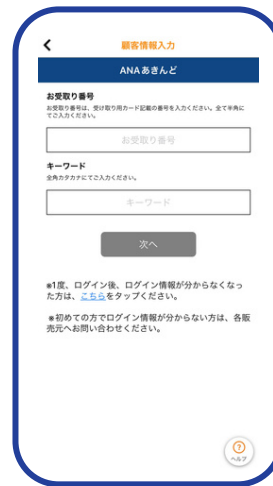

STEP1

カードにある、お受け取り番号とキーワードを入力してください。