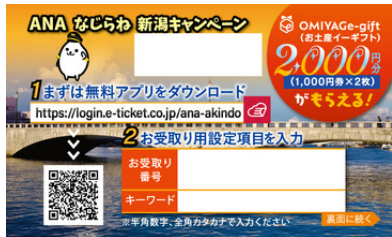

OMIYAGe-gift お受け取りから利用まで

はじめに

受け取りカードの下記にあるQRコードから、アプリをダウンロードして下さい。

※スマホから直接アプリをダウンロードする場合は、eチケットアプリで検索してください。

※機種により、販売元の選択画面が表示される場合があります。表示された場合は、下にスクロールいただき、「ANAあきんど」を選択ください。

注意事項

- ・ 差額は現金でお支払いいただけます。
- ・ 現金とのお引換および釣銭のお支払いはできません。
- ・ 転売・払戻し・換金はできません。
- ・ 1店舗でお持ちの金額分すべてご利用いただくことも可能です。