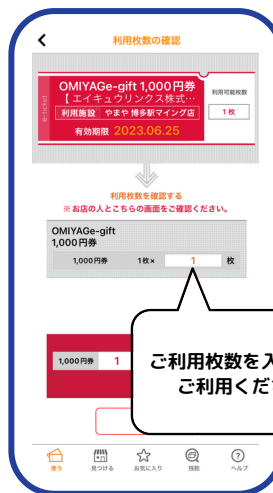

OMIYAGe-gift お受け取りから利用まで

はじめに

受け取りカードの下記にあるQRコードから、アプリをダウンロードして下さい。

※スマホから直接アプリをダウンロードする場合は、eチケットアプリで検索してください。

※機種により、販売元の選択画面が表示される場合があります。表示された場合は、下にスクロールいただき、「ANAあきんど」を選択ください。

注意事項

- ・ 差額は現金でお支払いいただけます。
- ・ 現金とのお引換および釣銭のお支払いはできません。
- ・ 転売・払戻し・換金はできません。
- ・ 1店舗でお持ちの金額分すべてご利用いただくことも可能です。

お問い合わせ

☎ 092-406-8807
<http://aqlk.co.jp>

発行元：エイキューリンクス株式会社
 住所：〒814-0002福岡市早良区西新1-9-2-2F
 平日：10：00～17：00/土・日・祝日休み

STEP1

カードにある、お受け取り番号とキーワードを入力してください。

STEP2

ご利用可能なクーポンが発行されます。

STEP3

ご利用可能な施設が一覧で表示されます。

STEP4

ご利用枚数の入力をしてください。

STEP5

各施設に設置済みのQRコードを読み取りお支払いください。

STEP6

お店の方に利用完了画面をお見せください。